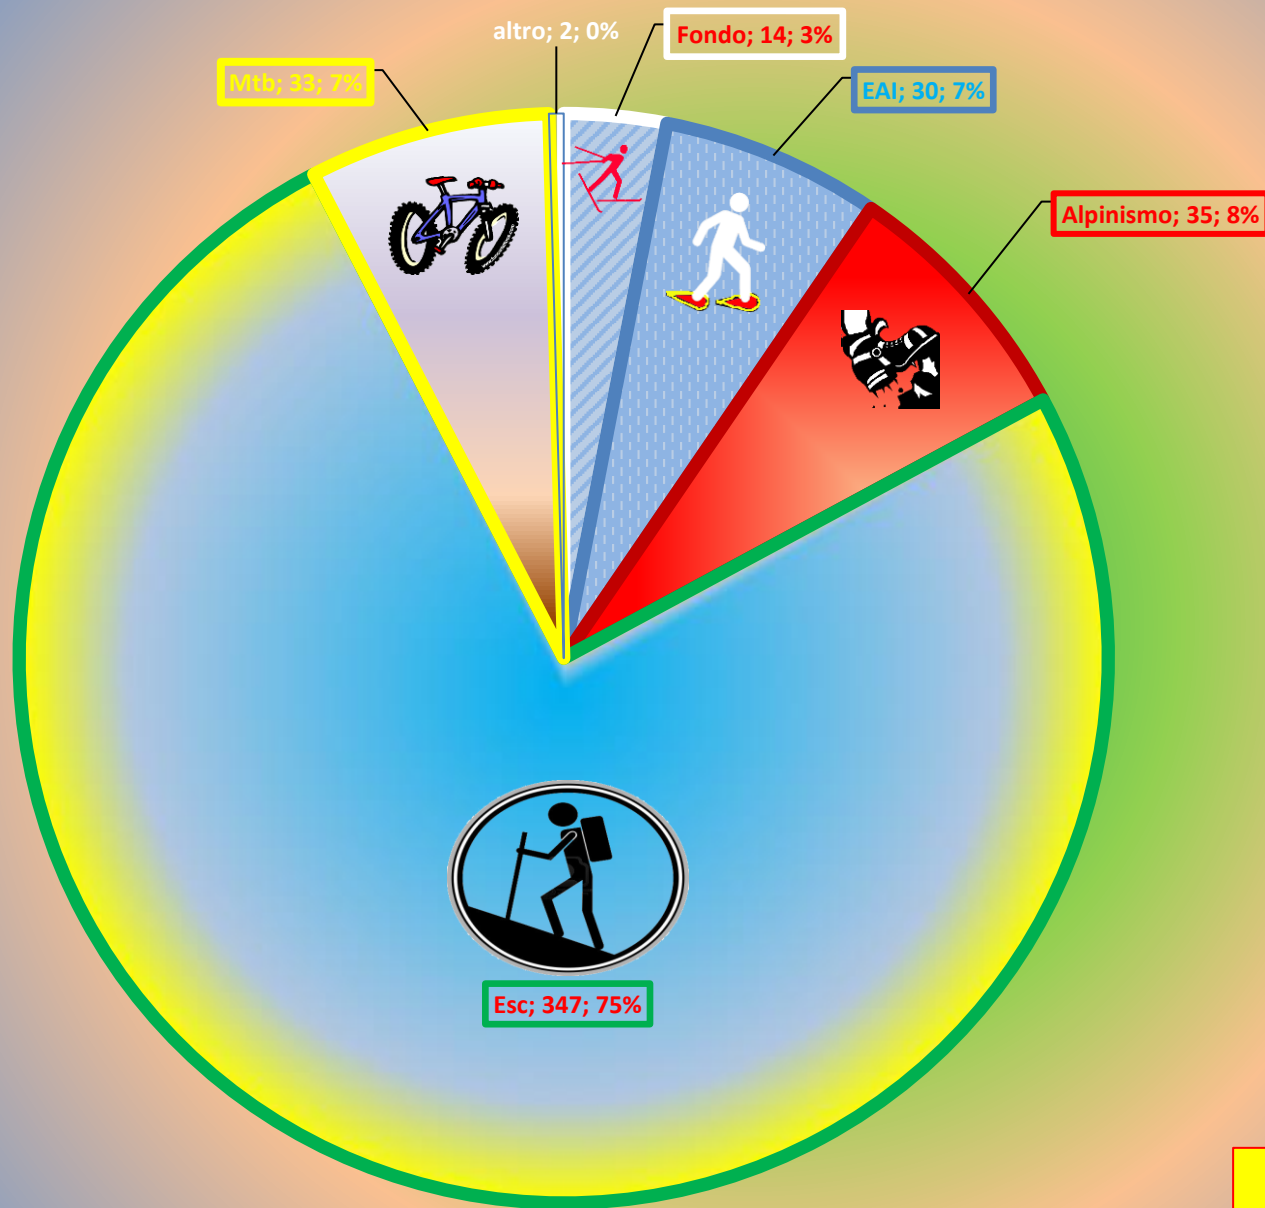

CAI Susa 2022 - il PleinAir dei soci

distribuzione presenze
dopo 21 gite e 461 presenze