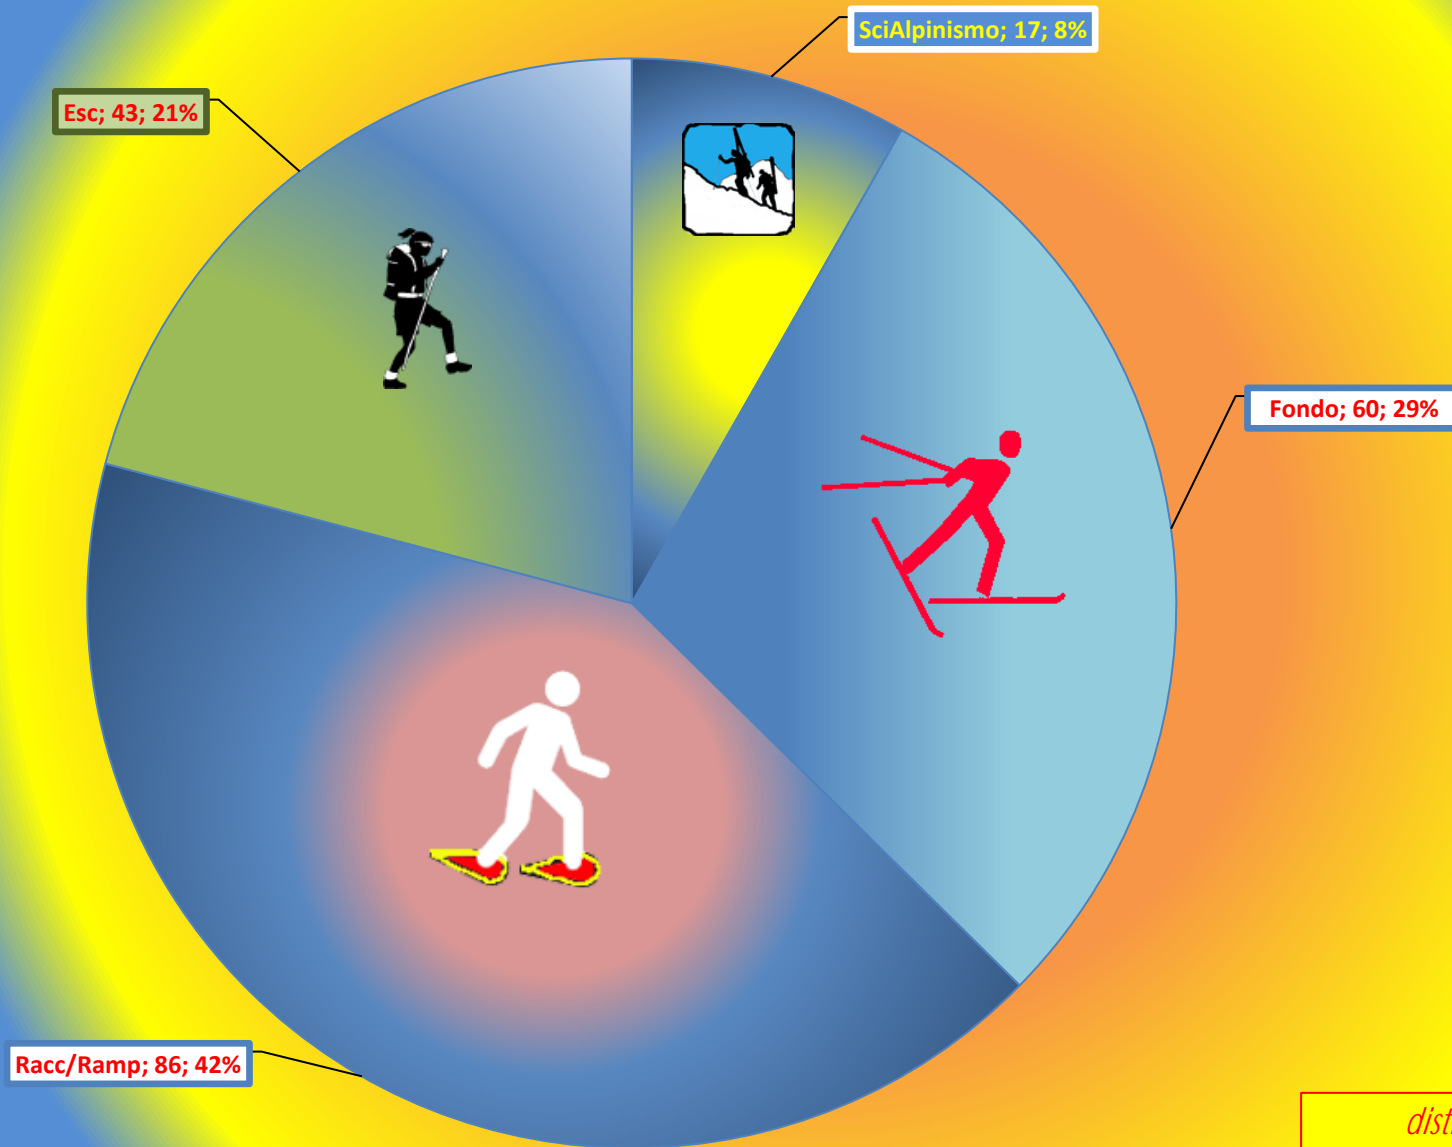

CAI Susa 2020 - *il PleinAir dei soci*

distribuzione presenze
dopo 12 gite e 206 presenze