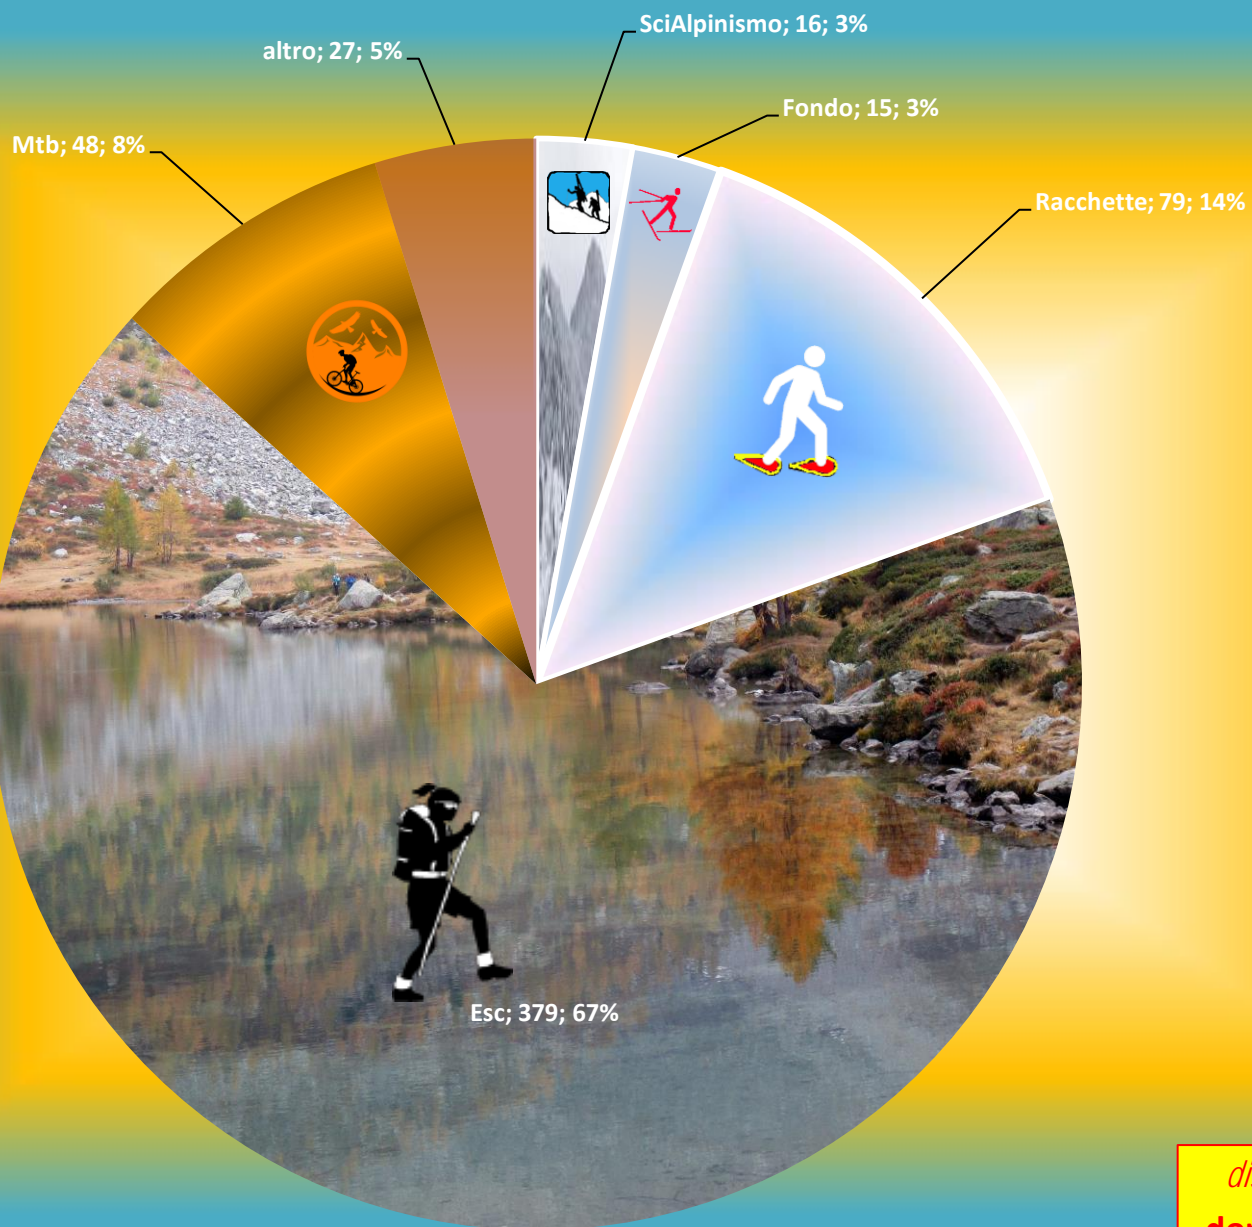

CAI Susa 2018 - *il PleinAir dei soci*

distribuzione presenze nel 2018
dopo 25 gite e 564 presenze