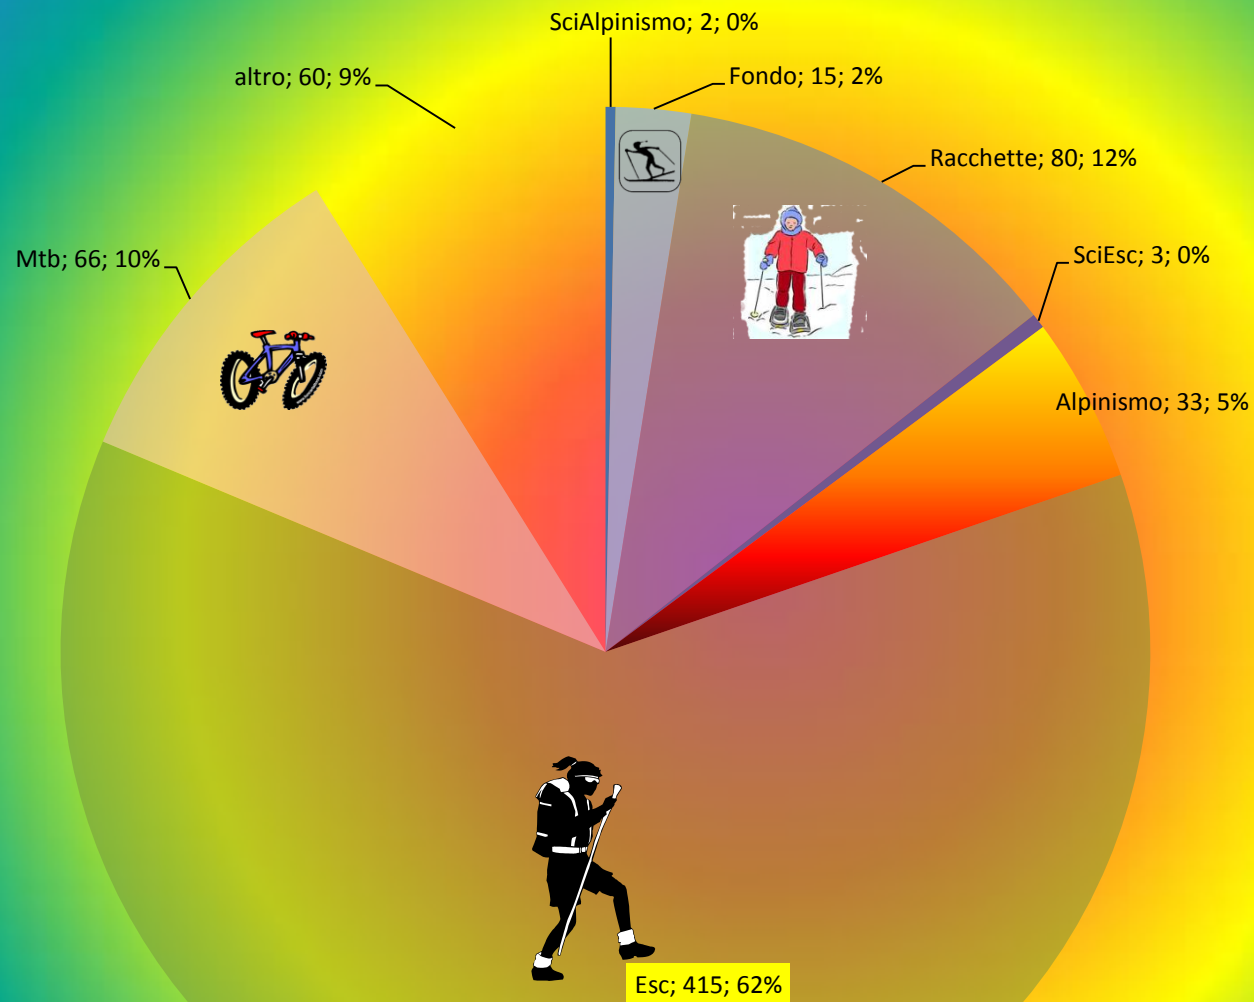

CAI Susa 2015 - *il PleinAir dei soci*

dopo 42 gite e 674 presenze