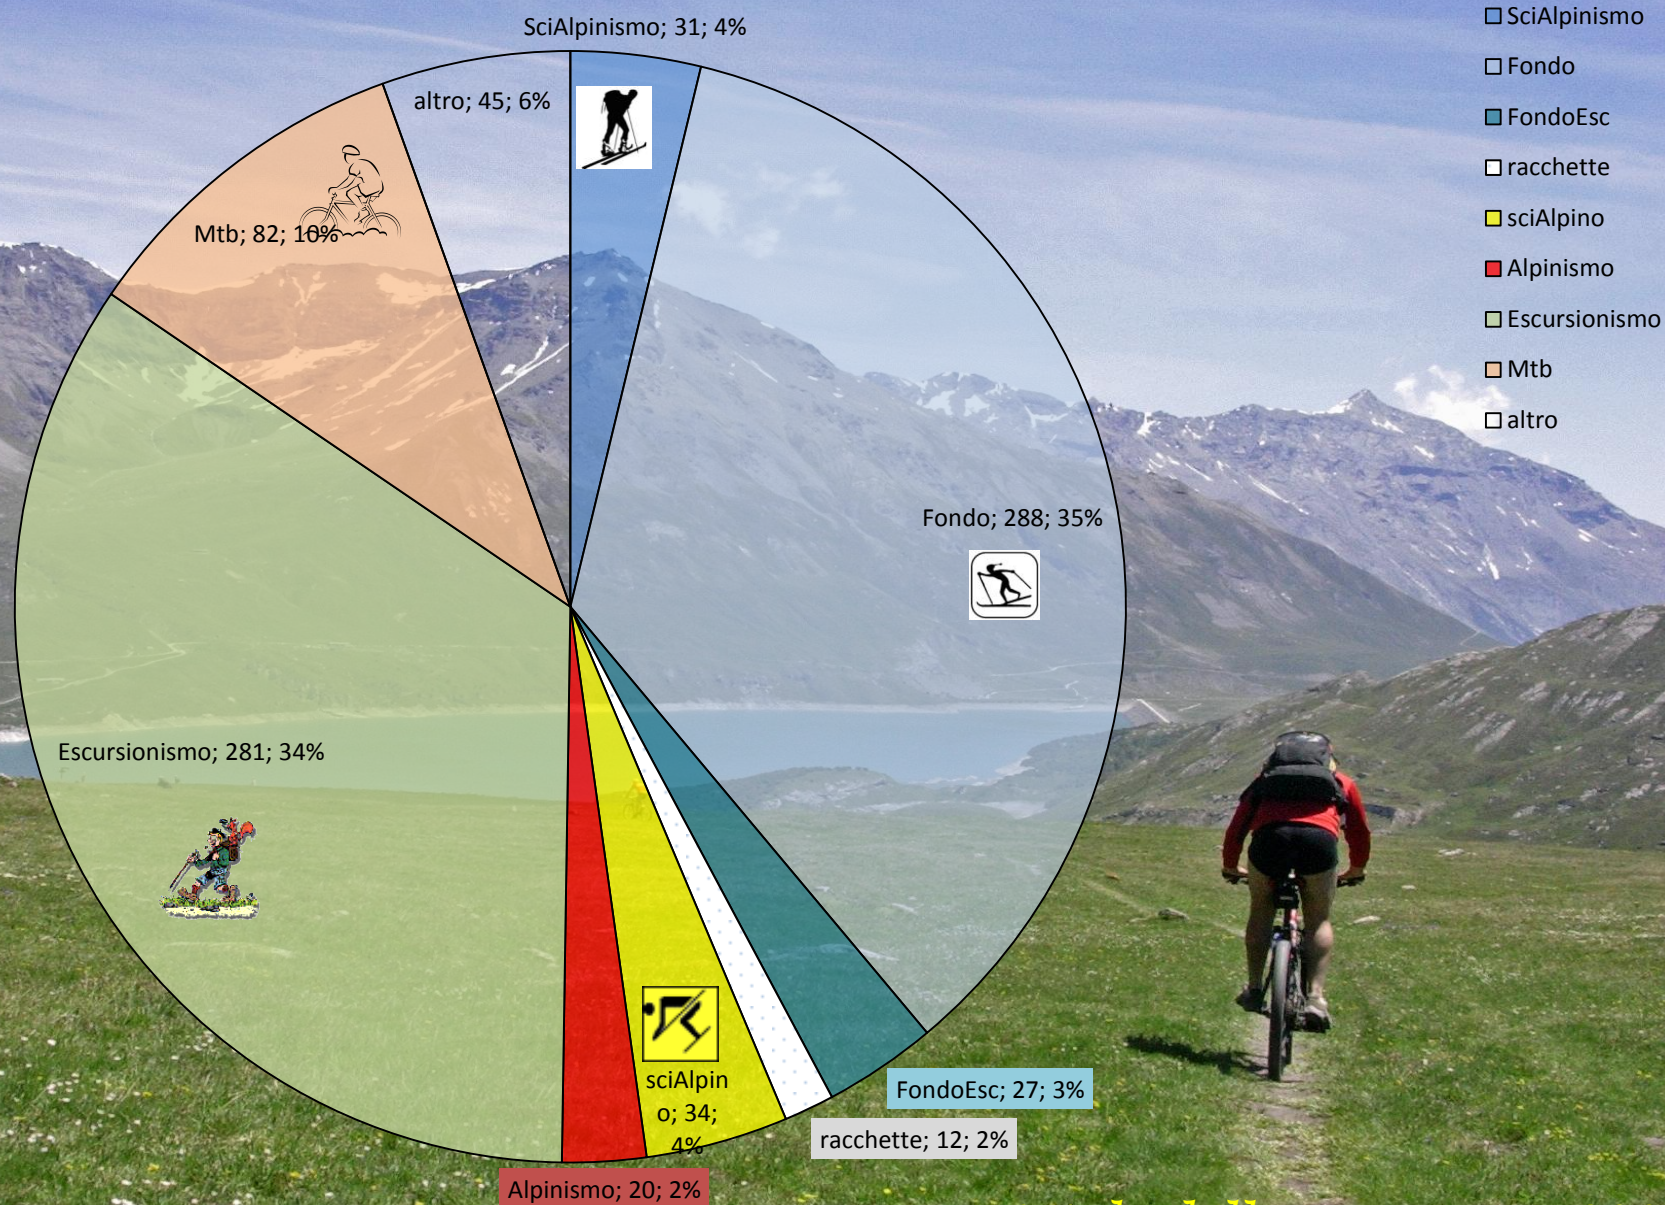

CAI Susa 2003 - l'outdoor dei soci

totale delle presenze: 820