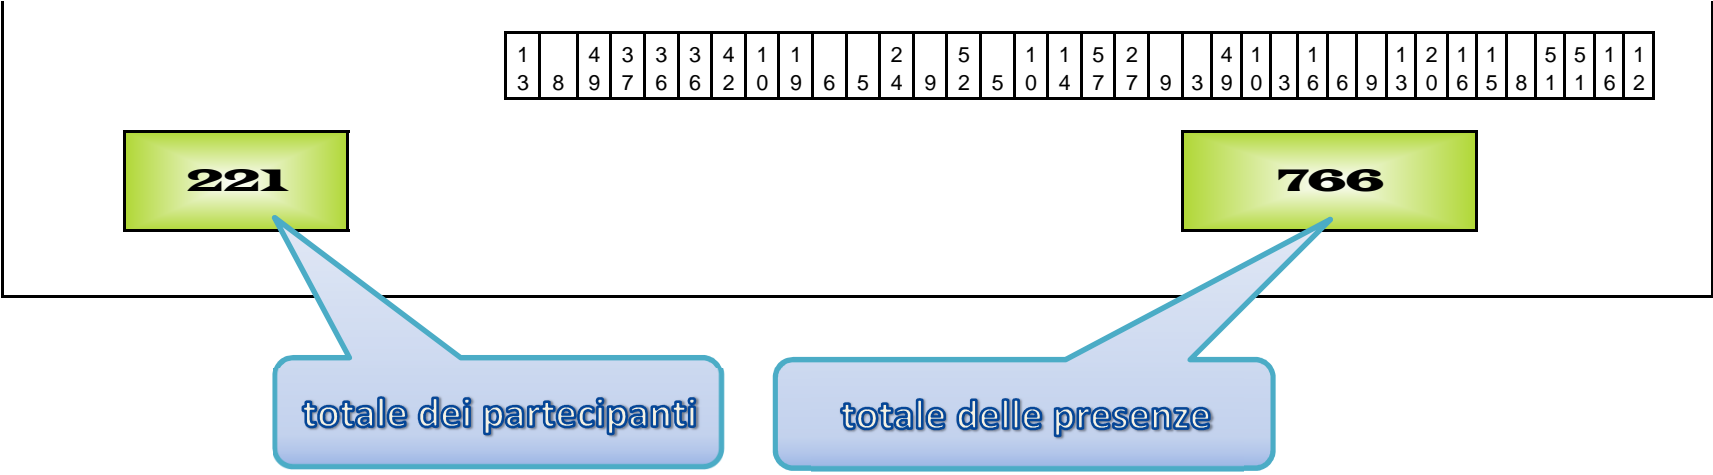

freq = numero delle presenze
 ng = numero dei giorni (alcune gite durano più giorni)