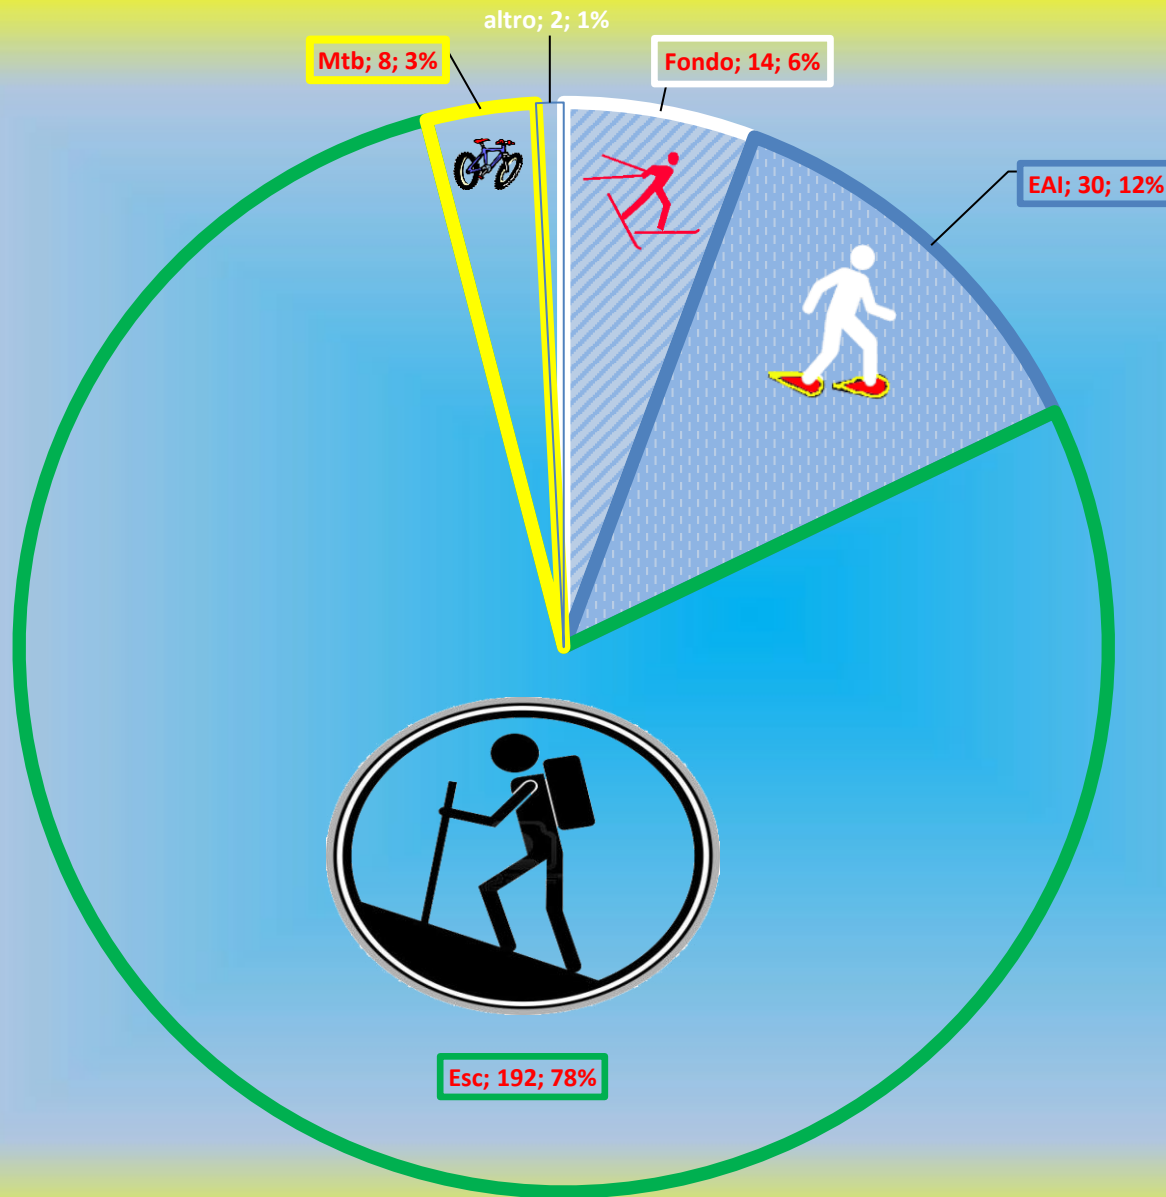

CAI Susa 2022 - il PleinAir dei soci

distribuzione presenze
dopo 9 gite e 246 presenze