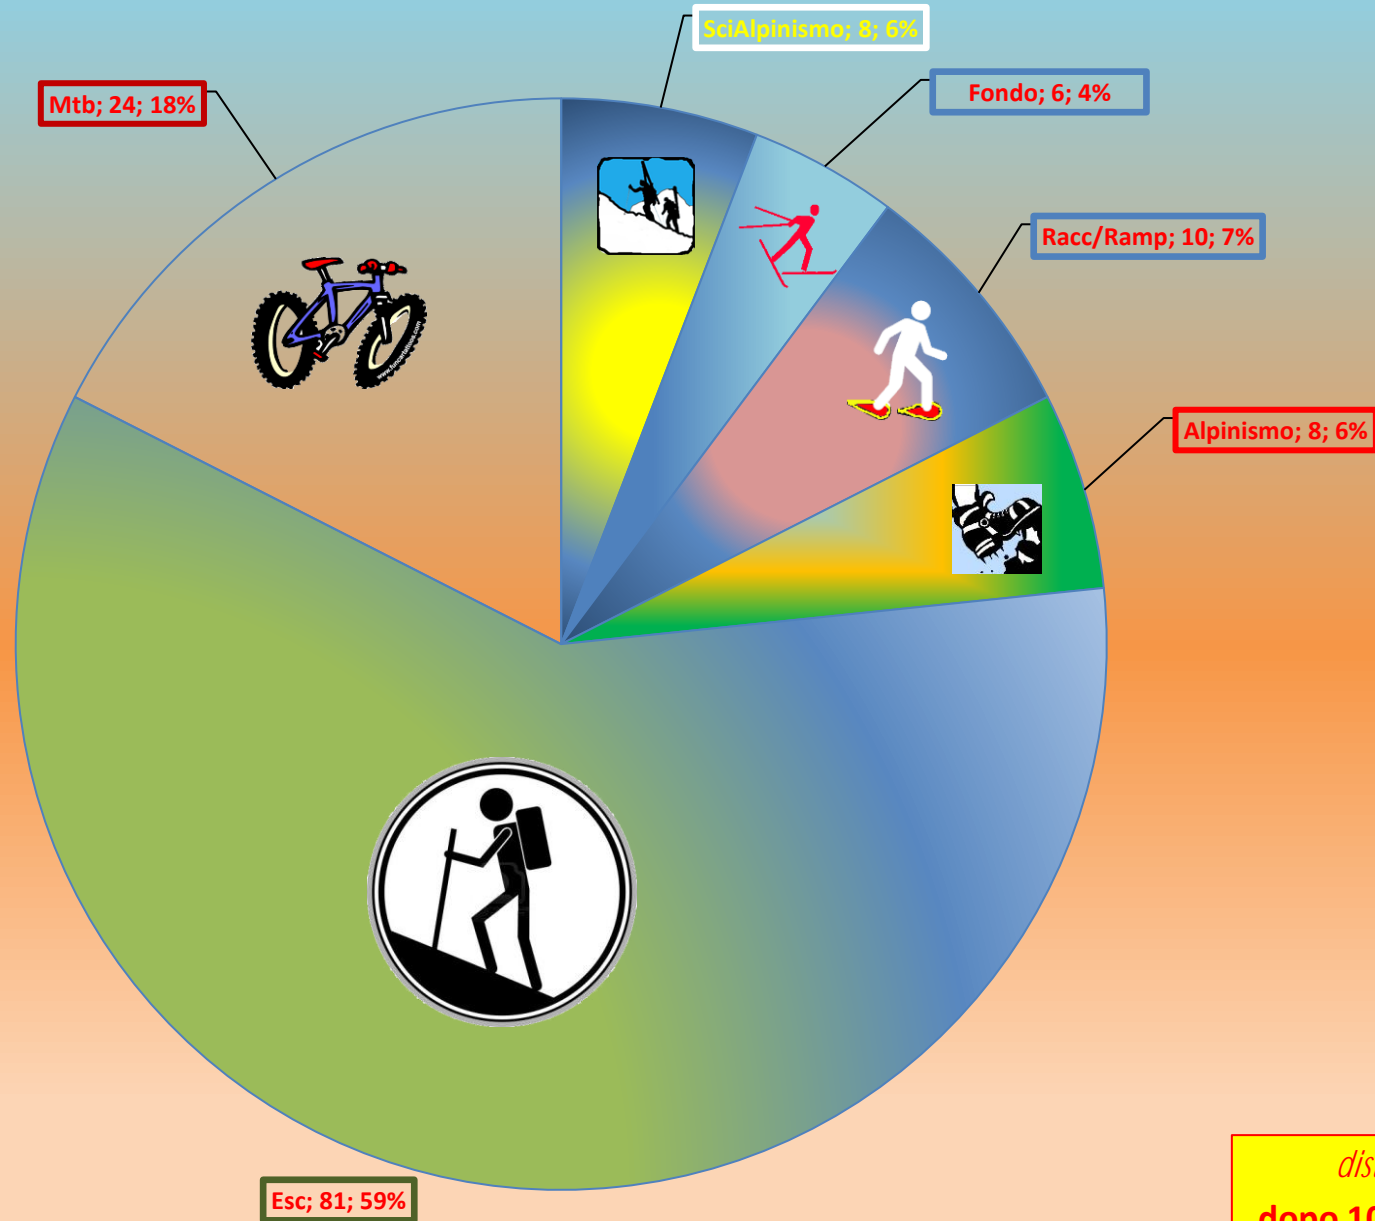

CAI Susa 2021 - *il PleinAir dei soci*

distribuzione presenze
dopo 10 gite e 137 presenze