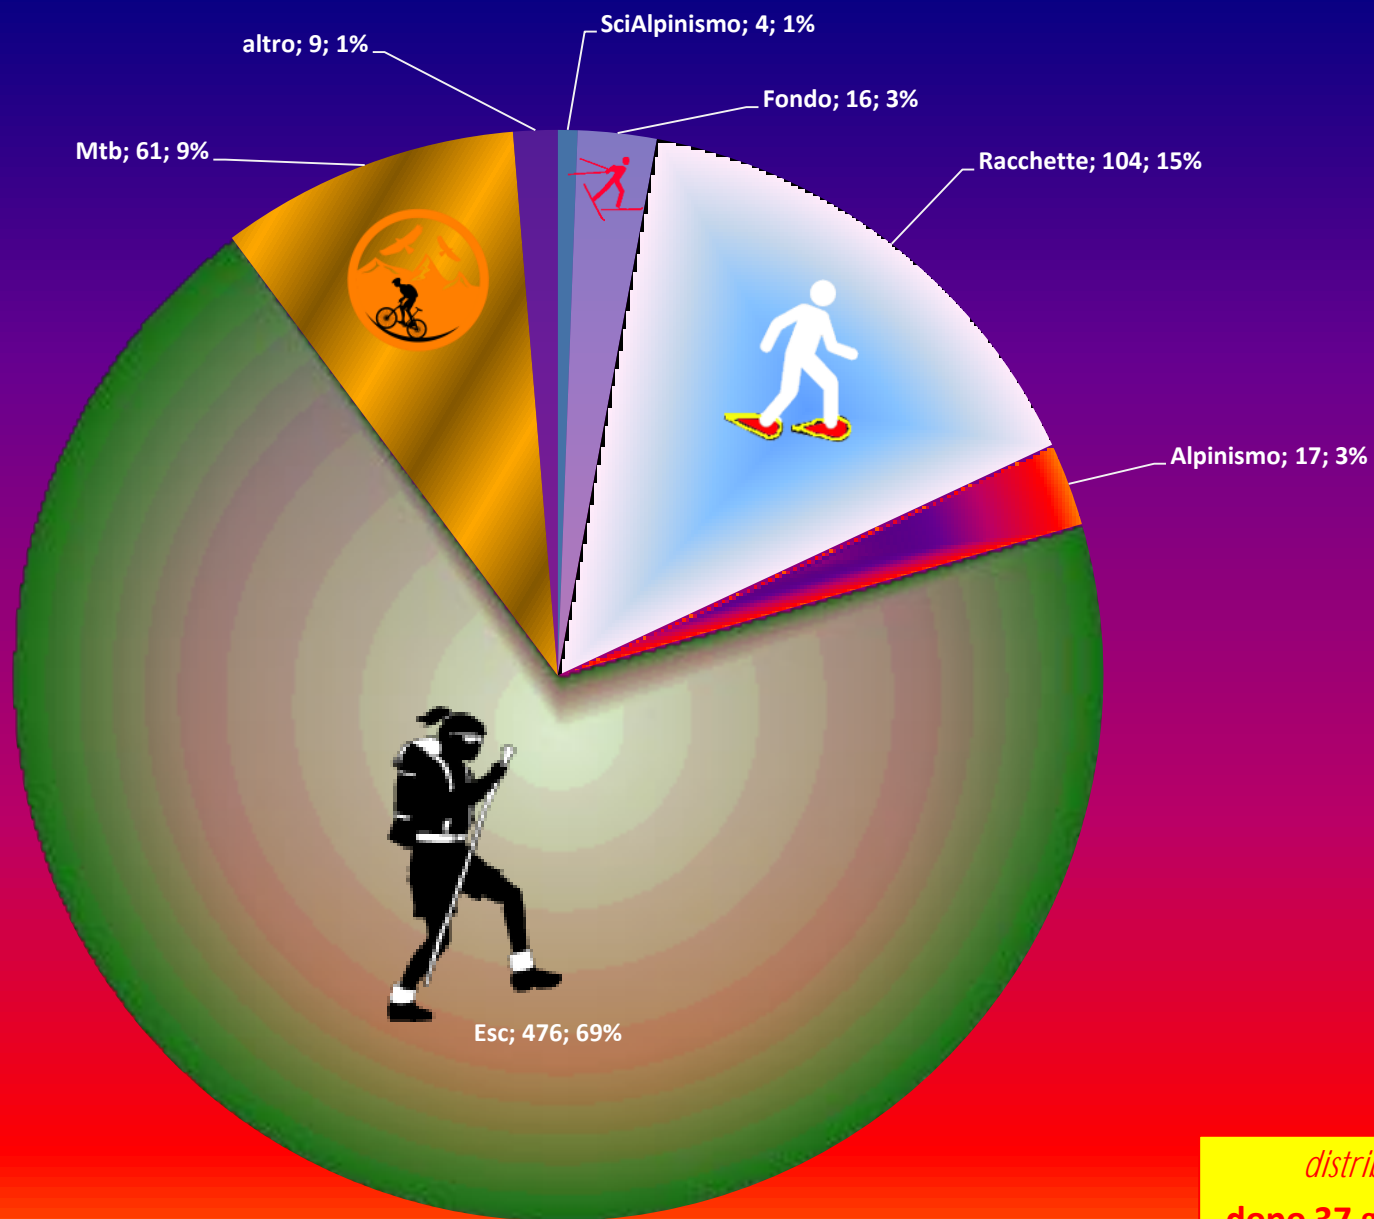

# CAI Susa 2017 - il PleinAir dei soci

*distribuzione presenze*  
**dopo 37 gite e 687 presenze**