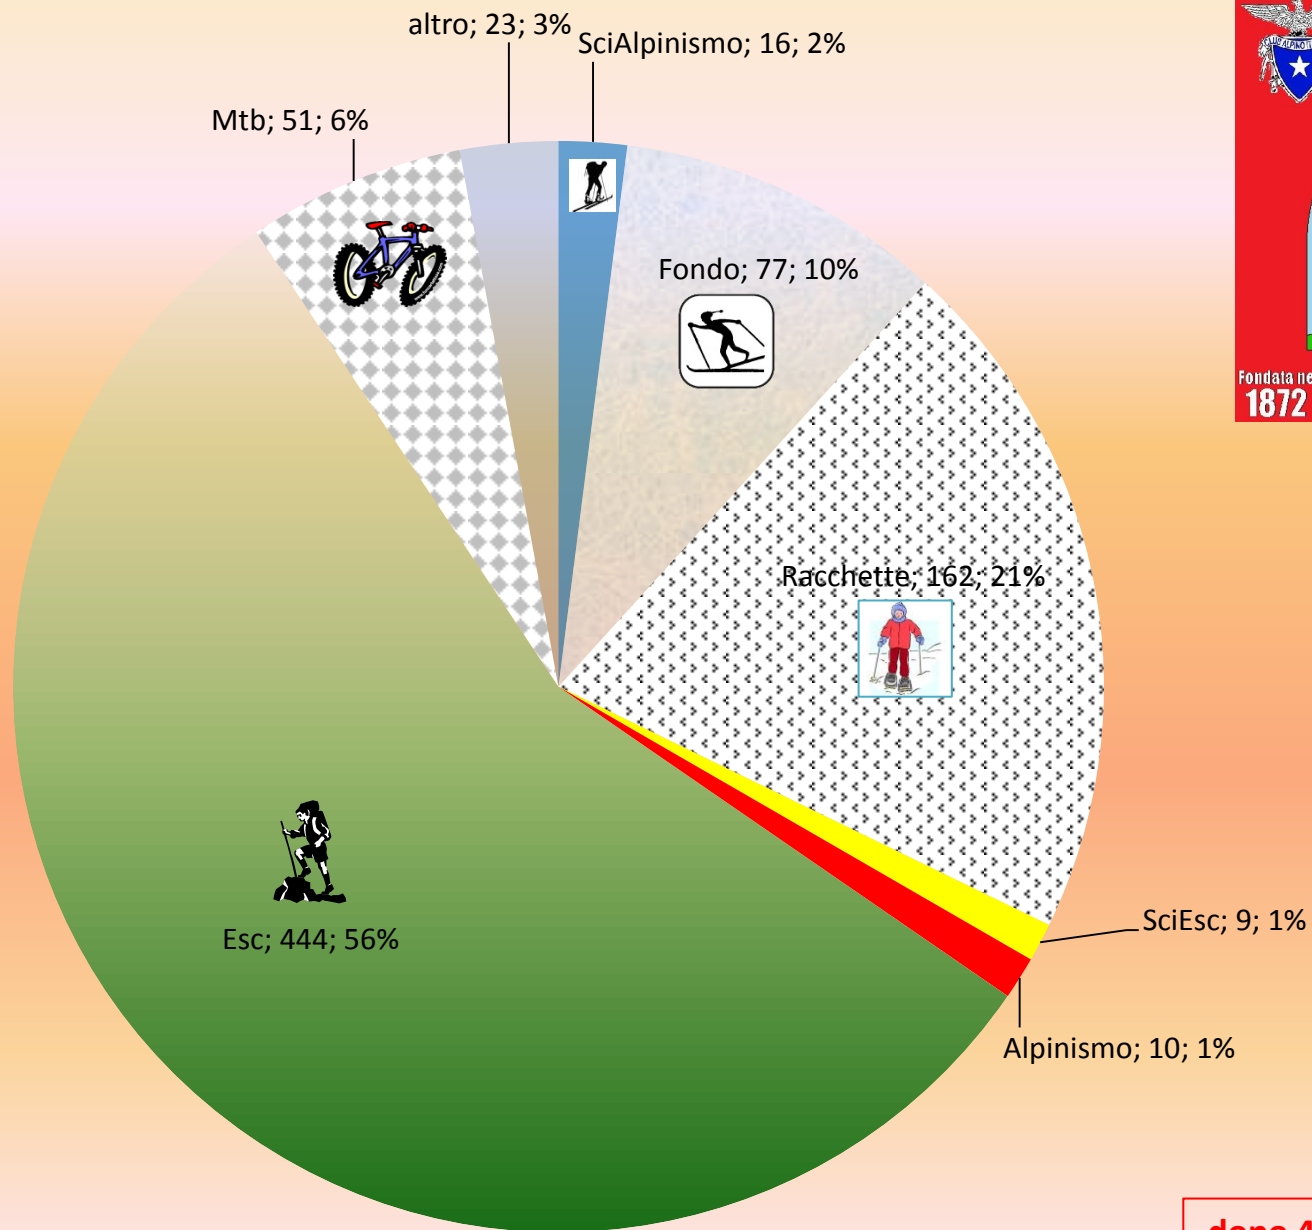

# CAI Susa 2014 - il PleinAir dei soci

2014

dopo 42 gite e 792 presenze