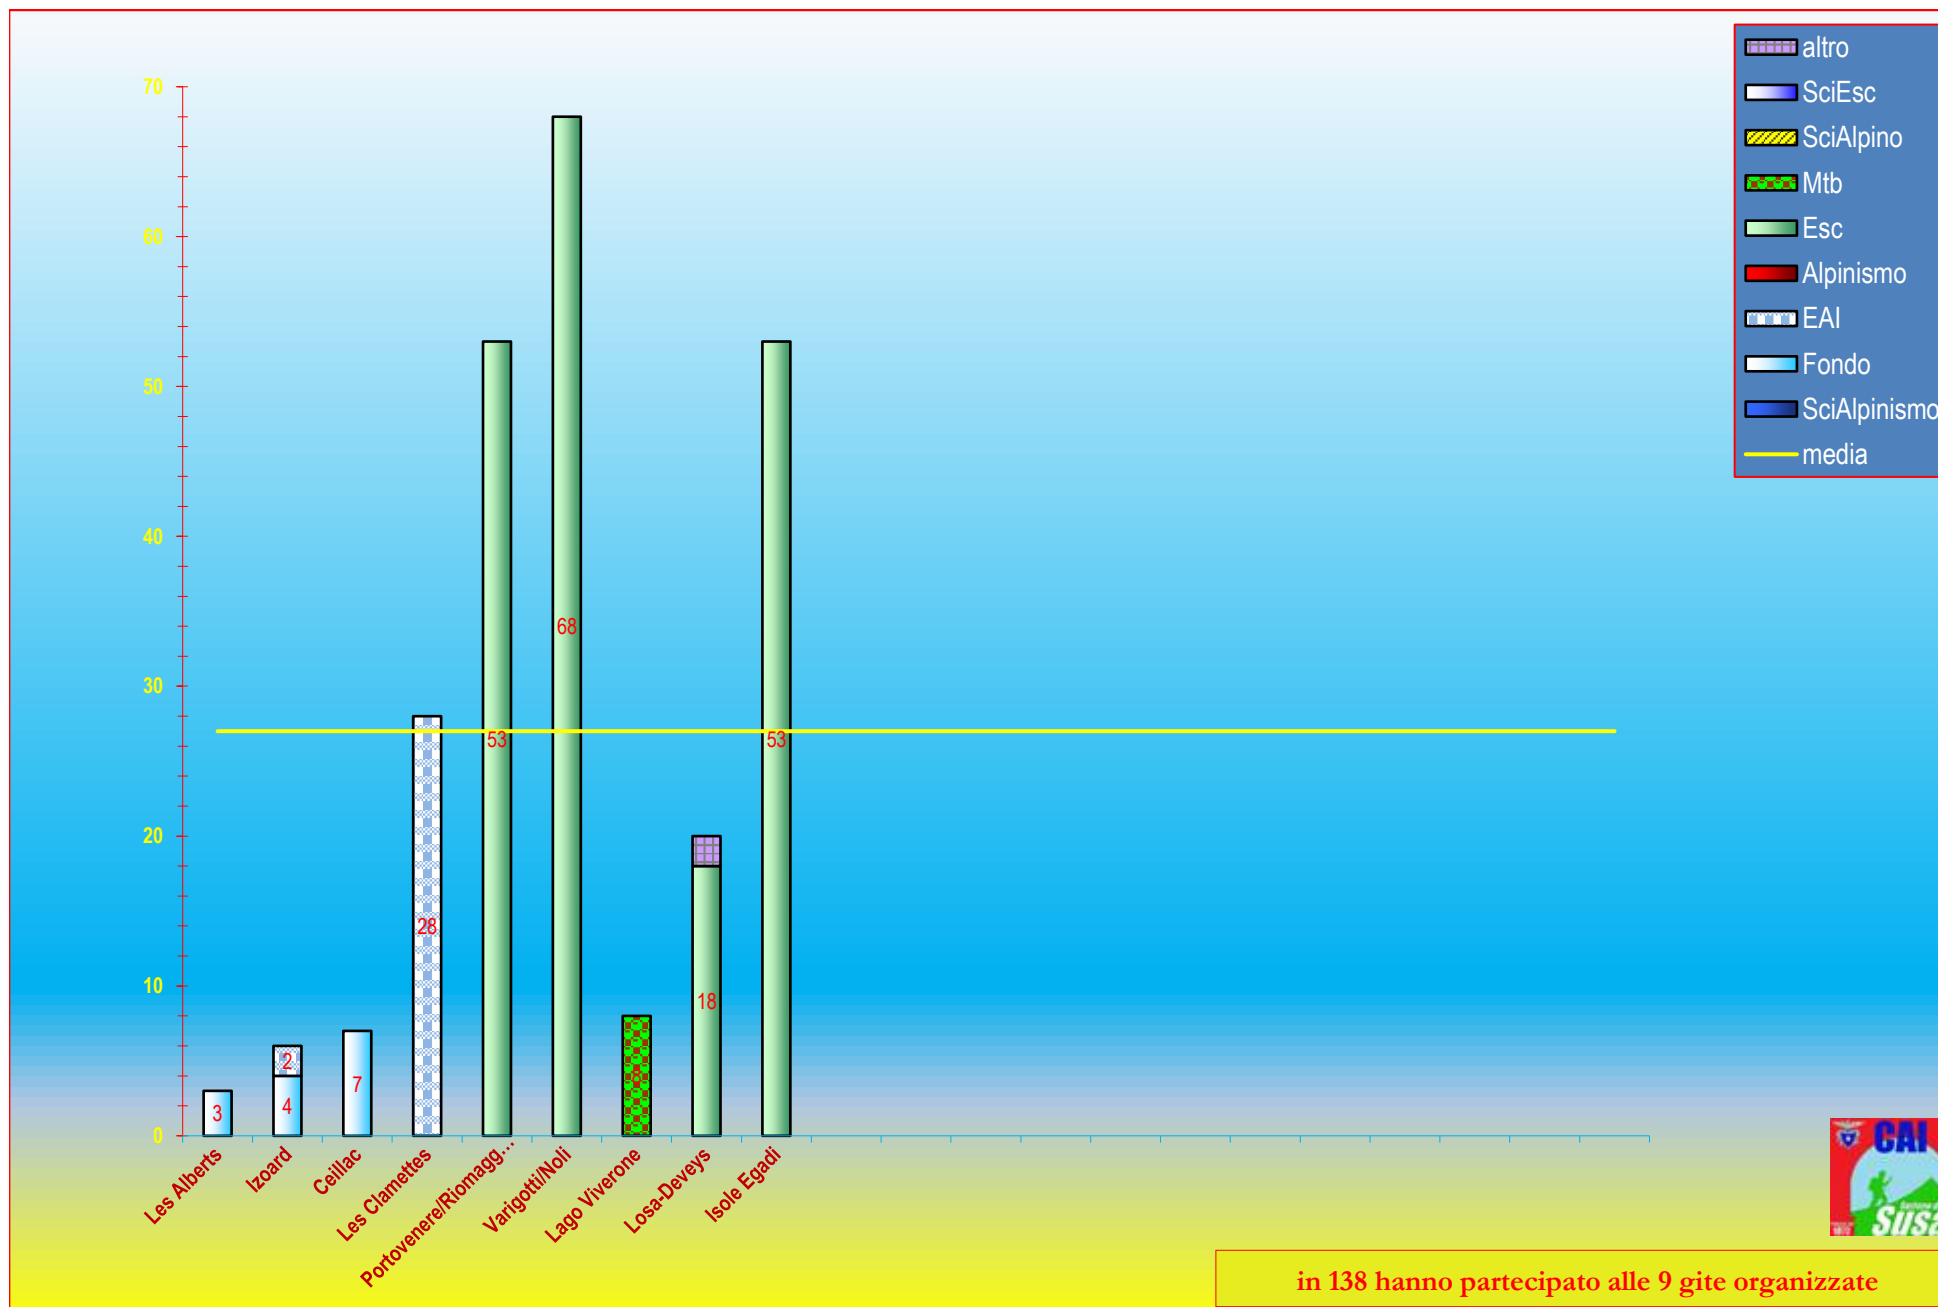

CAI SUSA 2022

in 138 hanno partecipato alle 9 gite organizzate